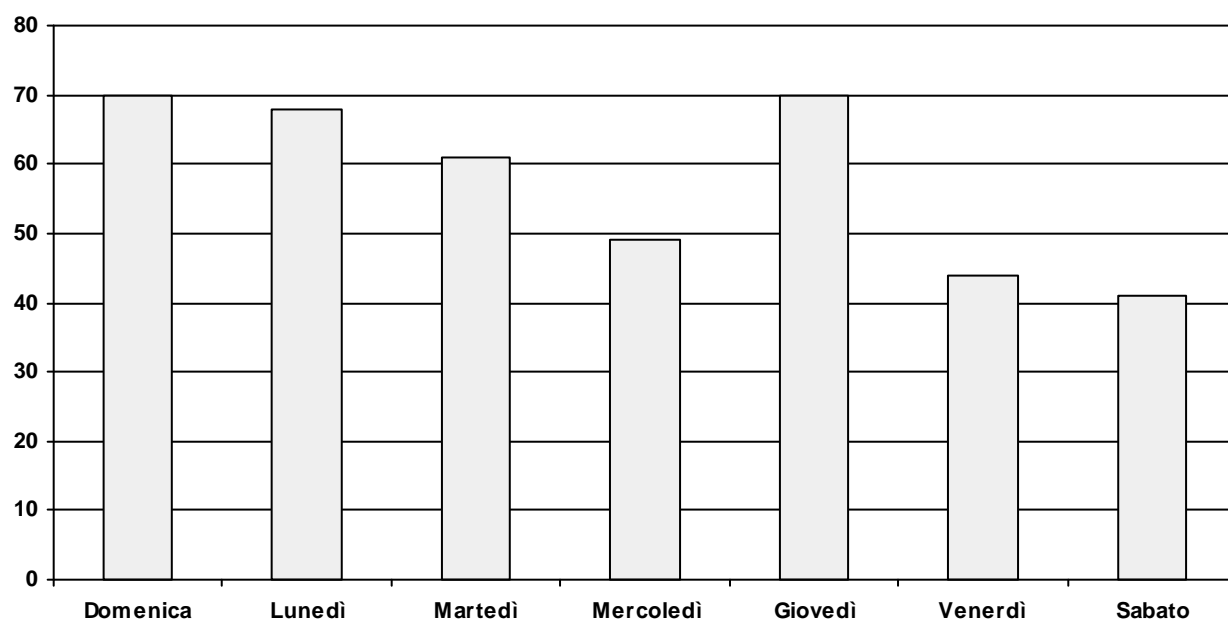

Incidenti per giorno e stagione:
AUTUNNO

Principali aree interessate

Strade (minimo 4 Incidenti)

Incroci (minimo 3 Incidenti)

<u>vie</u>	<u>Num</u>
SS 16	32
via Marechiese	14
via Emilia	9
S.S. Consolare Rimini-San Marino	7
viale Regina Margherita	6
via Tolemaide	6
via Caduti di Nassiriya	5
viale XXIII Settembre 1845	4
viale Tripoli	4
via Montescudo	4

<u>Incrocio</u>	<u>Num</u>
viale Costantinopoli viale Losanna	5
viale Zavagli Carlo via Mad. della Scala	3
viale Spluga viale XXIII Settembre 1845 viale Zavagli C.	3
Viale Dalla Chiesa Carlo Alberto via Flaminia Conca viale della Repubblica	3
Viale Dalla Chiesa Carlo Alberto Via Flaminia via Fada A.	3
via Vittime dell'11 Settembre via Circ. Nuova Via Flaminia	3
via Varisco Bernardino via Macanno	3
via de' Suriani via Marechiese via Montefeltro viale Valturio R.	3
via Circonvallazione Nuova S.S. Cons. RSM viale della Repubblica	3
via Beltramini Rino via De Curtis (Totò) via Lennon	3